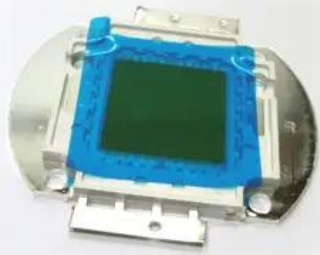

LED COB 200W WW Theatre COB 200 WW (200WW)

Art.n.: E6519593

GTIN: 4026397689143

Features :

Dati tecnici :

Peso: 0,03 kg

Contenuto della confezione:

Logistica

EAN / GTIN: 4026397689143

Peso : 0,03 kg

Lunghezza : 0.06 m

Larghezza : 0.06 m

Altezza : 0.05 m