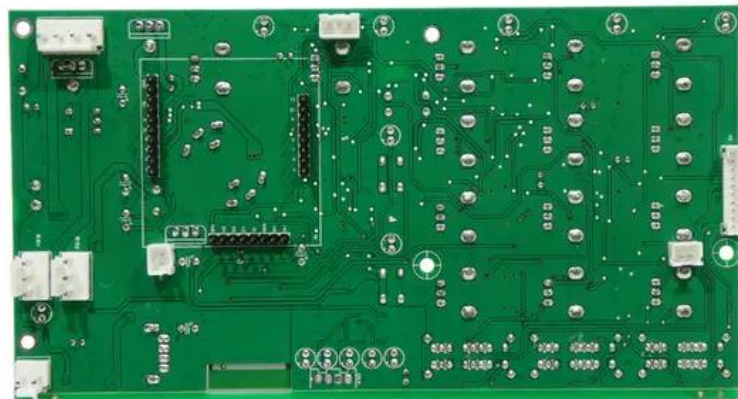

Pcb (Control/BT) PORTY-8A

Art.n.: E6519706

GTIN: 4026397696493

Features :

Dati tecnici :

Peso: 0,17 kg

Contenuto della confezione:

Logistica

EAN / GTIN: 4026397696493

Peso : 0,17 kg

Lunghezza : 0.18 m

Larghezza : 0.10 m

Altezza : 0.04 m