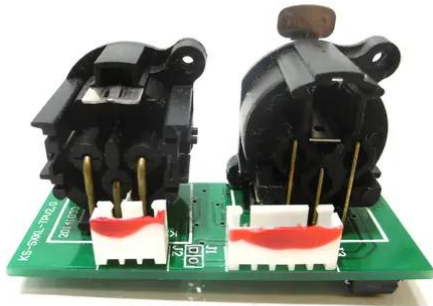

## Pcb (DMX) WLF-1500 Water Low Fog PRO (KS-SXKL-TPV2.0)

Art.n.: E6519718  
GTIN: 4026397697513

---