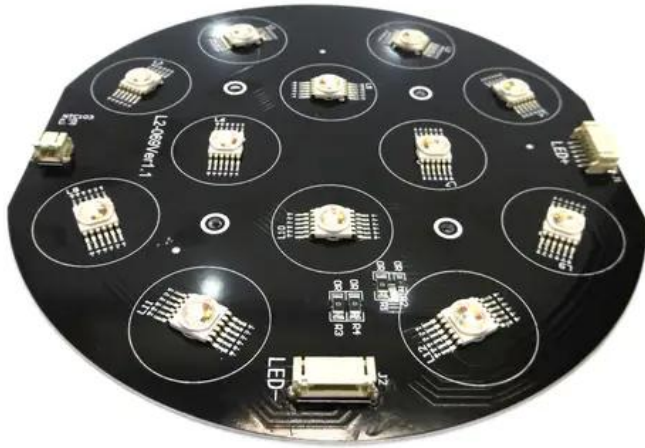

Pcb (LED) LED SLS-12 HCL MK2 Floor (L2-069Ver1.1)

Art.n.: E6519731

GTIN: 4026397698183

Prezzo di listino: 81.4 €

incl. 19% IVA

Features :

Dati tecnici :

Peso: 0,13 kg

Contenuto della confezione:

Logistica

EAN / GTIN: 4026397698183

Peso : 0,13 kg

Lunghezza : 0.17 m

Larghezza : 0.16 m

Altezza : 0.01 m