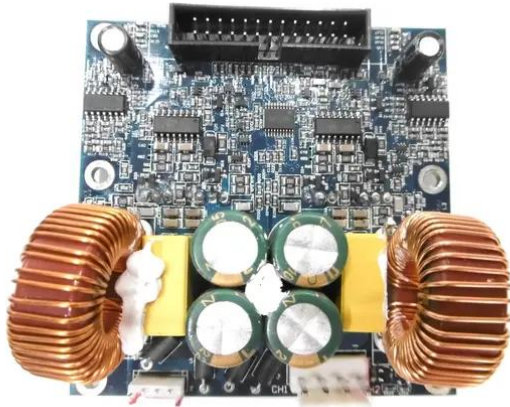

Pcb (Amplifier) MCD (S500-S1-Vol.3)

Art.n.: E6519914
GTIN: 4026397707588

Pcb (Amplifier) MCD (S500-S1-Vol.3)

Art.n.: E6519914
GTIN: 4026397707588

Features :
