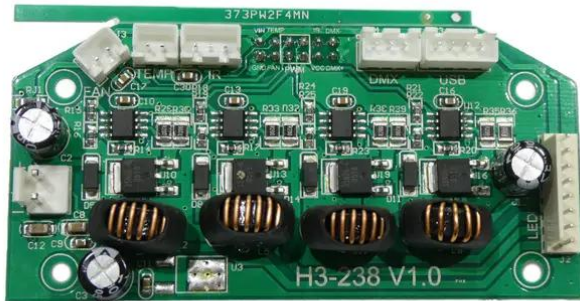

Pcb (Control) LED Theatre COB 200 RGB+WW (H3-238 V1.0)

Art.n.: E6519942
GTIN: 4026397709711

Pcb (Control) LED Theatre COB 200 RGB+WW (H3-238 V1.0)

Art.n.: E6519942
GTIN: 4026397709711

Features :
