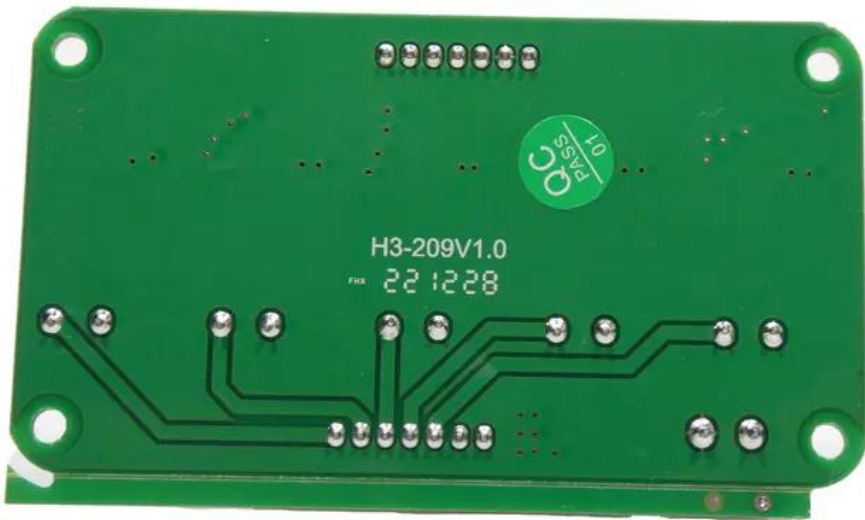

## Pcb (driver) LED D-2000 (H3-209 V1.0)

Art.n.: E6519987

GTIN: 4026397712094

---

---

### Dati tecnici :

Peso: 0,04 kg

---