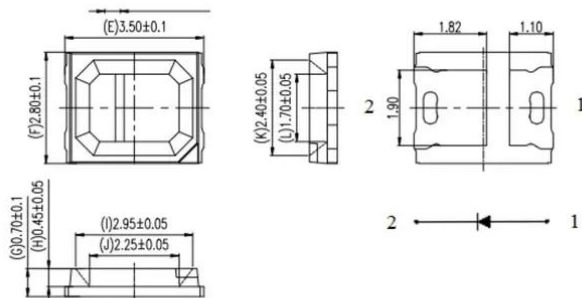

LED HCL 0,2W RGBALC LED PLL-2000 HCL Panel (2835RGBALC)

Art.n.: E6520105
GTIN: 4026397718270

LED HCL 0,2W RGBALC LED PLL-2000 HCL Panel (2835RGBALC)

Art.n.: E6520105
GTIN: 4026397718270

Features :

Prezzo di listino: 2.36 €
incl. 19% IVA